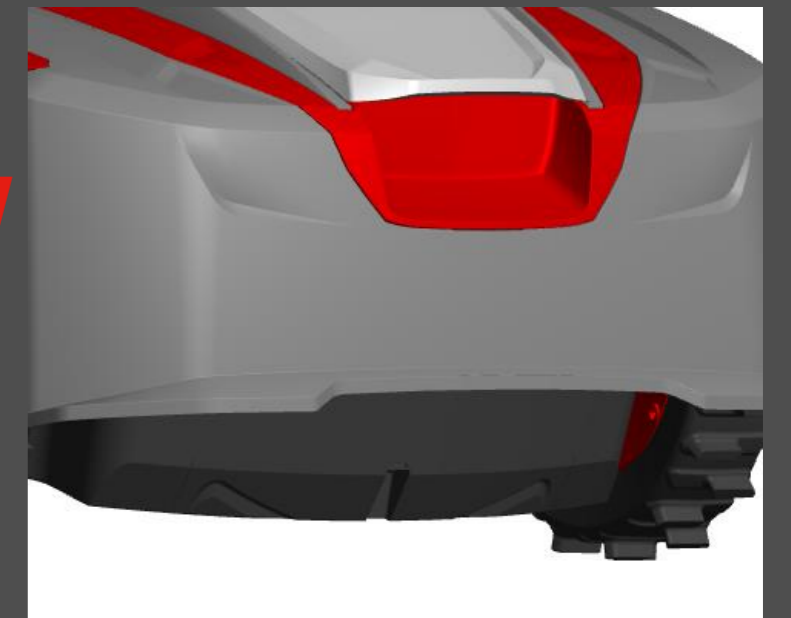

Nya **REJÄLA DRIVHJUL**
MED OPTIMALT FÄSTE

Gennomsiktig display cover
GER EN TYDLIG SIKT ÖVER
KONTROLLPANELEN

HÖG BAKÄNDE minskar risken att Robolinho[®]
fastnar på ojämna gräsmattor och förenklar
scanning av QR-koden för InTouch app