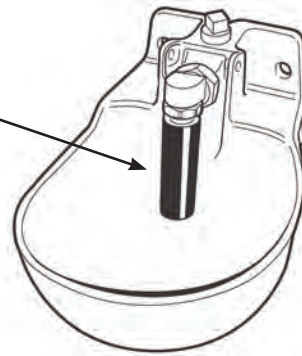

Strypning GRÖN 10 l/min vid 4 bar

Strypning BRUN 5 l/min vid 4 bar

Tillbehör

1. 97274580

Fästklammer för montering på rör

2. 97269240

Dubbelhofäste

TEKNISKA DATA

Volym	1,8 l
Flöde	5 l/min vid 3 bar
Vattenanslutning	1/2"
Vikt	4,5 kg
Dimension (BxHxL)	215 x 170 x 280 mm
Material	Gjutjärn täckt med svart emalj