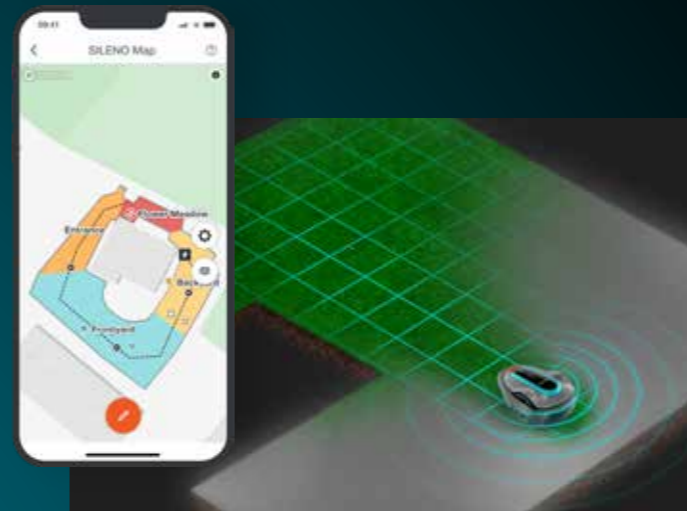

## Auto Weather & Terrain

SILENO jobbar i alla väder. I ur och skur, i enkla eller komplexa trädgårdar.

\*\* Få hela smart-upplevelsen med vårt GARDENA smart system-sortiment.

\* LONA™ -teknik är endast tillämplig på smart SILENO city och smart SILENO life modeller.

# Nästa nivå av smart gräsmattevård: LONA™ Intelligence

Vårt smarta sortiment av SILENO robotgräsklippare har LONA™ -teknologi som möjliggör lokalisering och navigering. Det är en AI-baserad teknologi med platsspårning som lär sig, kartlägger och anpassar sig till enskilda trädgårdar. Tack vare den patenterade GPS-baserade sensortekniken kan du spåra din SILENO i realtid. Ställ in olika skräddarsydda klippzoner och uteslut specifika områden i din trädgård från klippning. Från vart som helst - när om helst.

## Garden Mapping

Tack vare LONA™ Intelligence utforskar och kartlägger roboten din individuella trädgård och skapar en detaljerad karta över trädgården som du kan se i GARDENA smart app. Kartan visar klippytan, inklusive begränsningskabel, guidekabel och laddstation.