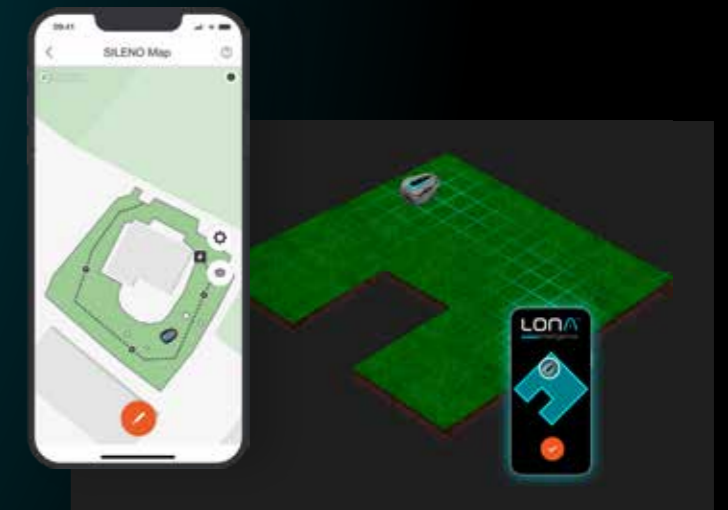

## Garden Mapping

Tack vare LONA™ Intelligence utforskar och kartlägger roboten din individuella trädgård och skapar en detaljerad karta över trädgården som du kan se i GARDENA smart app. Kartan visar klippytan, inklusive begränsningskabel, guidekabel och laddstation.

## Zone Management

LONA™ Intelligence ger dig full kontroll över din gräsmattevård. Ställ in upp till 4 olika zoner i trädgårdskartan med hjälp av GARDENA smart app. Bestäm hur ofta du vill att roboten ska klippa inom dessa zoner, helt enligt dina behov.

## Area Protect

Uteslut specifika områden i din trädgård, såsom blomsterängar, från klippning. LONA™ Intelligence låter dig definiera avvikande zoner på trädgårdskartan som enkelt kan justeras i GARDENA smart app när som helst.

## Location Tracking

Öppna GARDENA smart app och spåra var i trädgården din smart SILENO befinner sig i realtid. LONA™ Intelligence lokaliserar din robotgräsklippare med GPS-teknik.