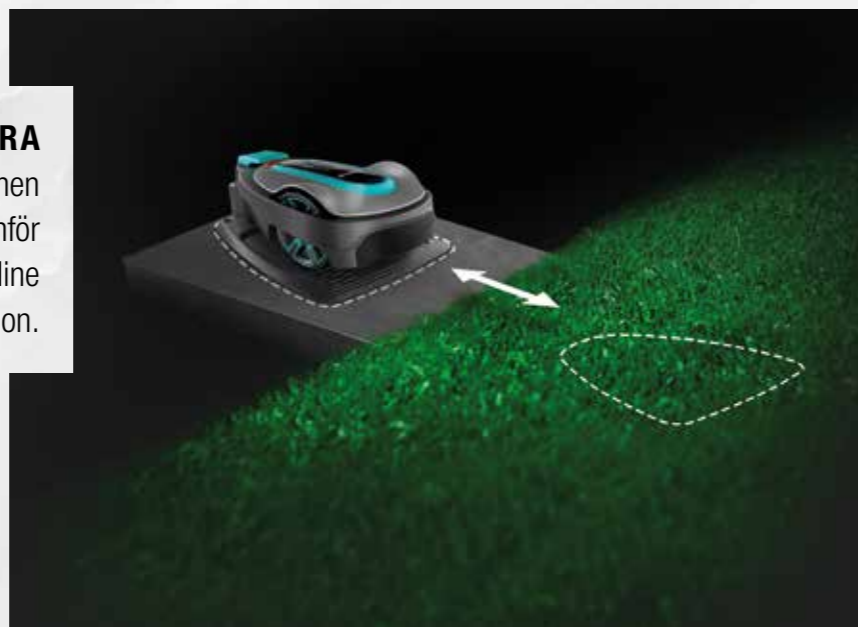

Installationsfilmer
www.gardena.com/se/robotgrasklippare