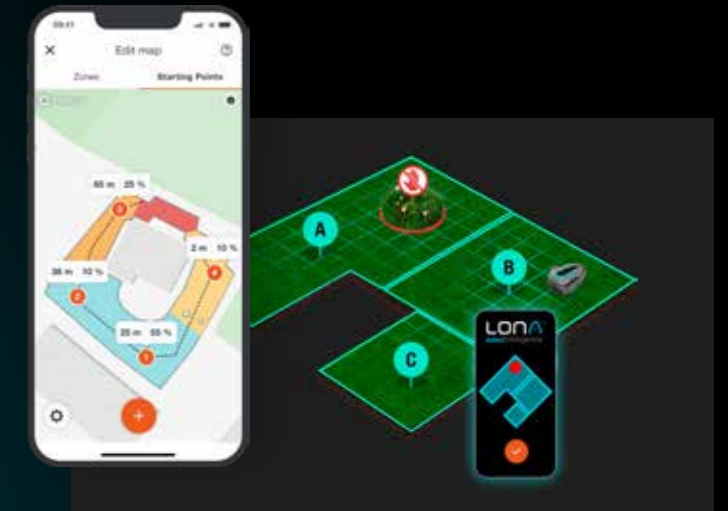

# Nästa nivå av smart gräsmattevård: LONA™ Intelligence

Vårt smarta sortiment av SILENO robotgräsklippare har LONA™ -teknologi som möjliggör lokalisering och navigering. Det är en AI-baserad teknologi med platsspårning som lär sig, kartlägger och anpassar sig till enskilda trädgårdar. Tack vare den patenterade GPS-baserade sensortekniken kan du spåra din SILENO i realtid. Ställ in olika skräddarsydda klippzoner och uteslut specifika områden i din trädgård från klippning. Från vart som helst - när om helst.

## Garden Mapping

Tack vare LONA™ Intelligence utforskar och kartlägger roboten din individuella trädgård och skapar en detaljerad karta över trädgården som du kan se i GARDENA smart app. Kartan visar klippytan, inklusive begränsningskabel, guidekabel och laddstation.

## Zone Management

LONA™ Intelligence ger dig full kontroll över din gräsmattevård. Ställ in upp till 4 olika zoner i trädgårdskartan med hjälp av GARDENA smart app. Bestäm hur ofta du vill att roboten ska klippa inom dessa zoner, helt enligt dina behov.