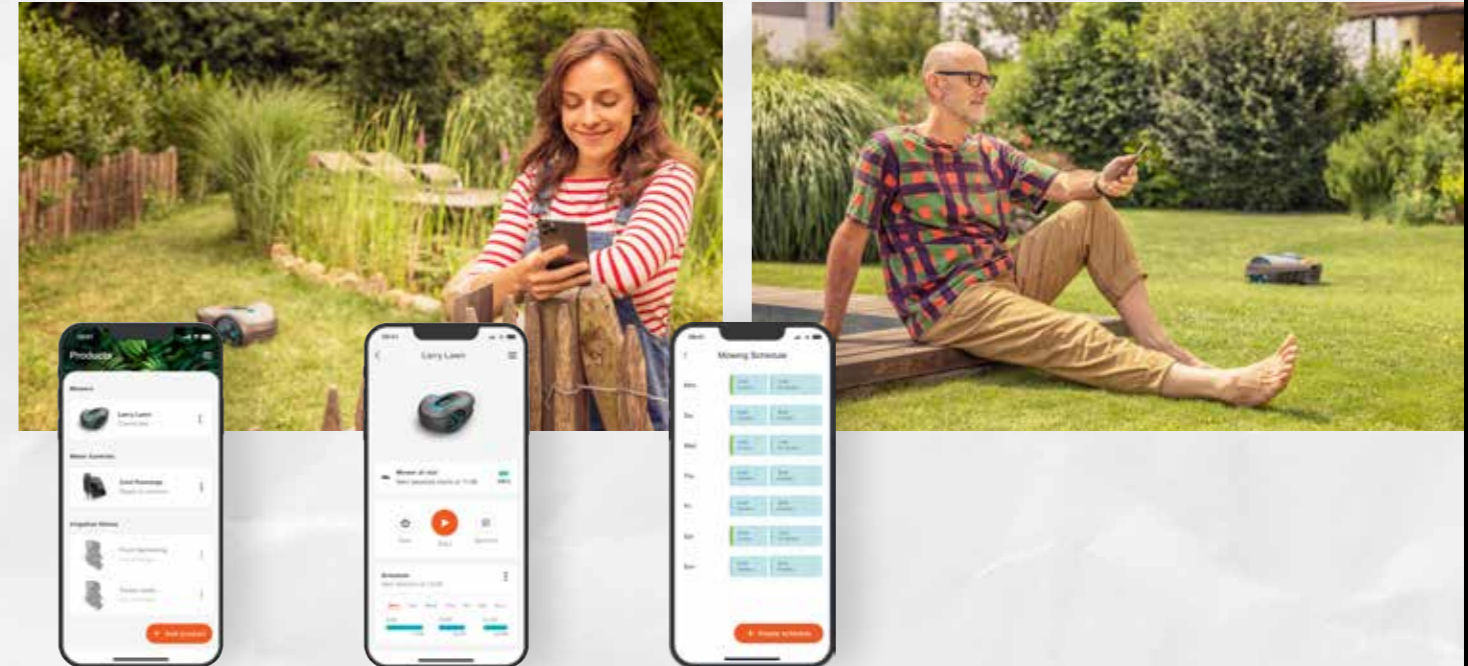

## GARDENA smart app

Trädgården är endast några klick bort med GARDENA smart app. Att klippa gräsmattan och vattna har aldrig varit enklare. Även belysning och annan elektrisk utrustning styrs enkelt i appen. GARDENA smart app bryter ny mark – nya funktioner och tjänster tillkommer hela tiden och gör appen till en oslagbar partner i trädgården.

## GARDENA Bluetooth® App

Styr din SILENO enkelt och bekvämt på upp till tio meters avstånd i trädgården. SILENO minimo, city och life är Bluetooth® – anpassade och programmeras i GARDENA Bluetooth®-appen. I SILENO city- och life-modellerna kan inställningarna även göras via en kontrollpanel direkt på maskinen.