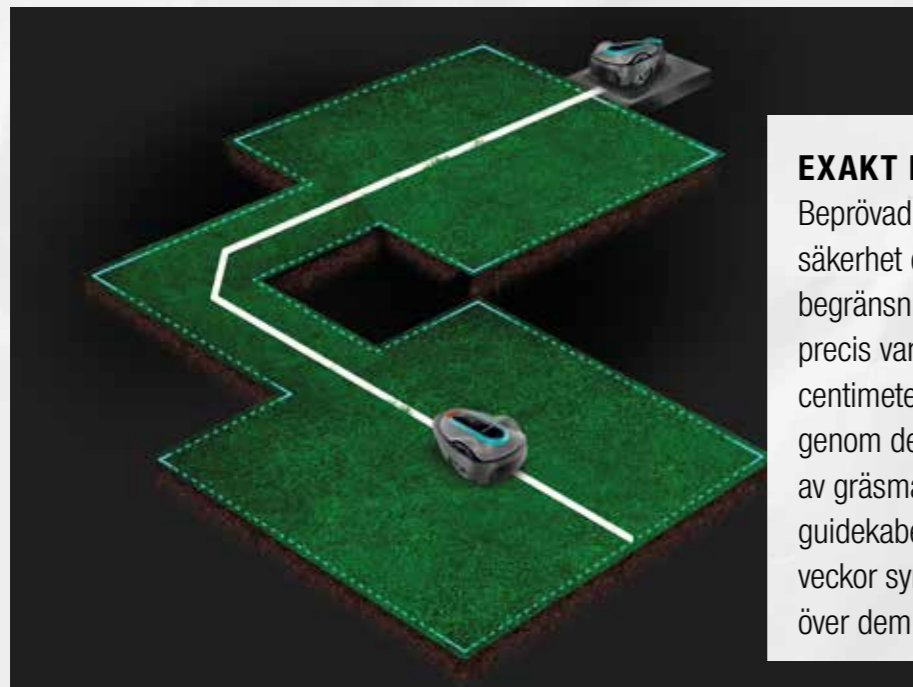

## SPIRALKLIPPNING

Alla modeller har spiralformad punktklippning som lämpar sig för svåråtkomliga ytor, till exempel under studsmattan eller trädgårdsmöblerna.

## FROSTSENSOR

Så snart utemperaturen närmar sig minusgrader avbryts robotgräsklipparens klippschema. Det skyddar gräsmattan eftersom klippning skadar gräset när det är fruset.

**FLEXIBEL**  
Behöver du ändra klipphöjden vrider du bara på det centralt placerade vredet.

**EXAKT KLIPPNING**

Beprovad teknik ger högsta tillförlitlighet, säkerhet och mest exakta resultat: Tack vare begränsningskabeln vet robotgräsklipparen precis var den ska klippa - ända ned till exakt centimeter. Guidekabeln leder robotgräsklipparen genom de smalaste korridorerna till alla delar av gräsmattan. Varken begränsningskabeln och guidekabeln behöver grävas ner. Efter ett par veckor syns de inte längre när gräset har vuxit över dem.