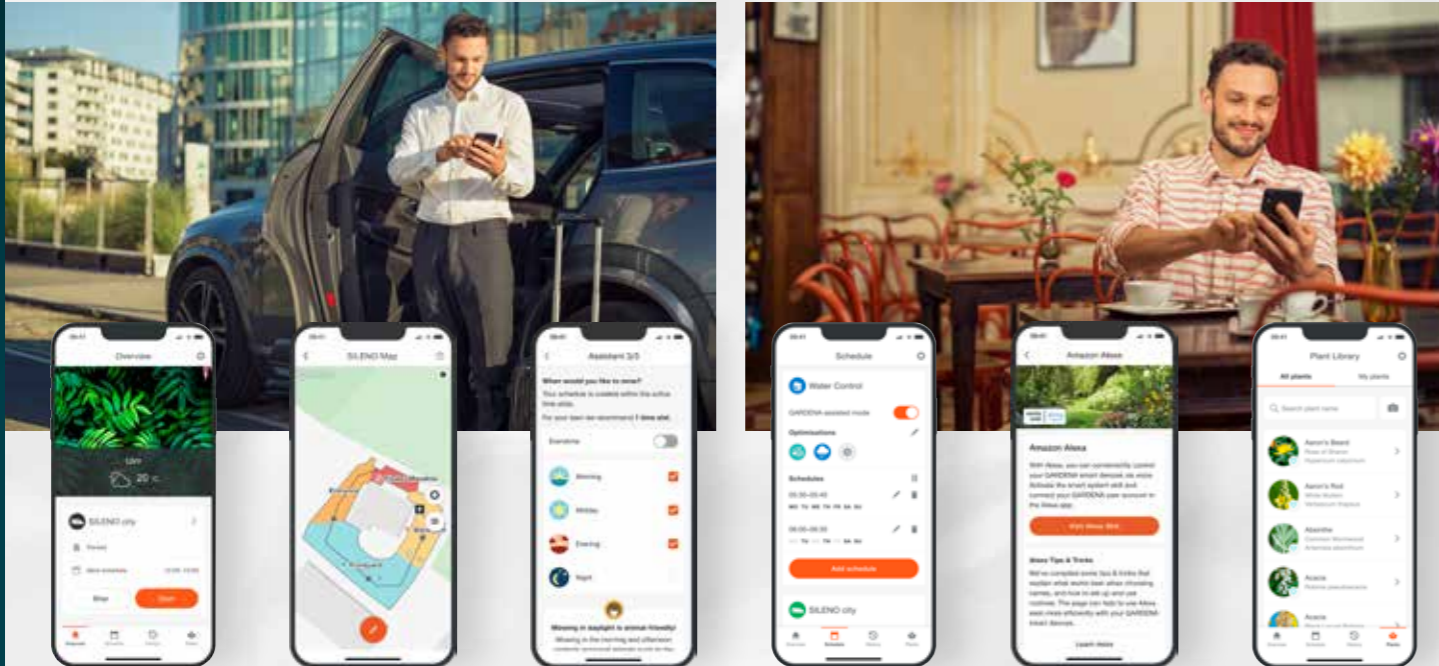

Direkt kontroll var du än befinner dig

GARDENA smart app

Trädgården är endast några klick bort med GARDENA smart app. Att klippa gräsmattan och vattna har aldrig varit enklare. Även belysning och annan elektrisk utrustning styrs enkelt i appen. GARDENA smart app bryter ny mark – nya funktioner och tjänster tillkommer hela tiden och gör appen till en oslagbar partner i trädgården.

LONA™
Intelligence

Enkel uppkoppling Från vart som helst   **LONA™ Intelligence**   **Enkel installation**   **Automatiskt schema**   **Röststyrning**   **Växtbibliotek**

Direkt kontroll upp till 10 m

GARDENA Bluetooth® App

Styr din SILENO enkelt och bekvämt på upp till tio meters avstånd i trädgården. SILENO minimo, city och life är Bluetooth® – anpassade och programmeras i GARDENA Bluetooth®-appen. I SILENO city- och life-modellerna kan inställningarna även göras via en kontrollpanel direkt på maskinen.