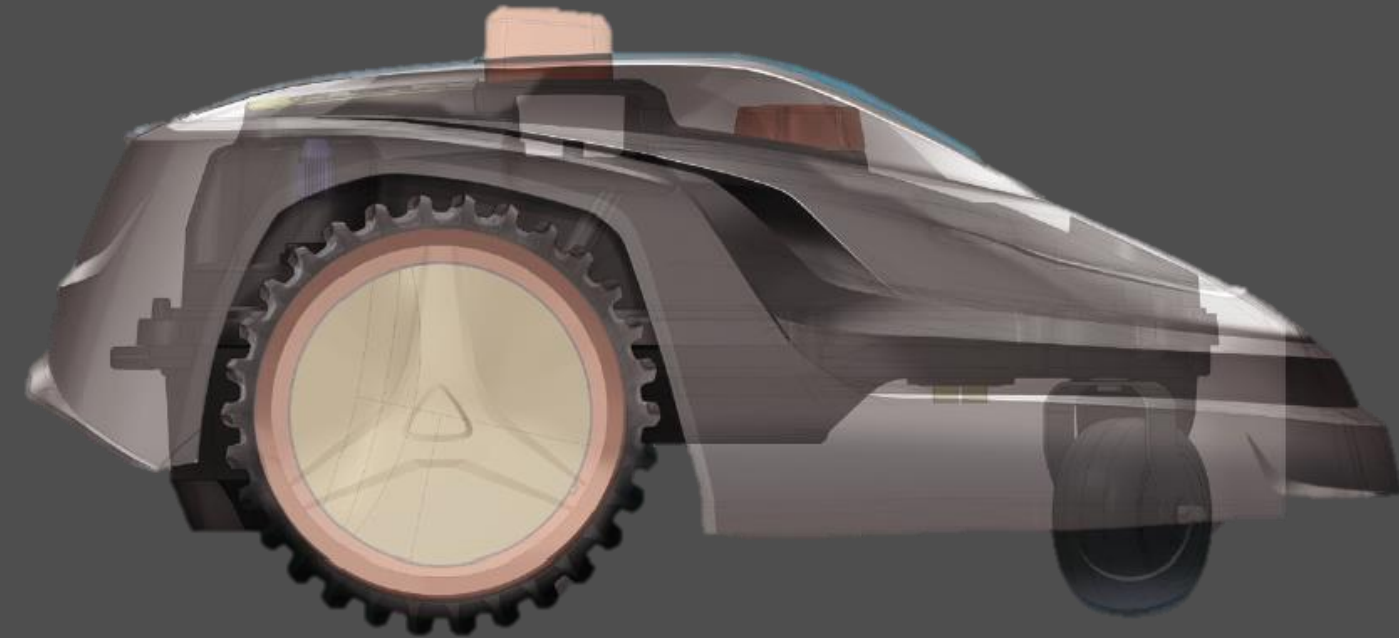

AL-KO

QUALITY FOR LIFE

AL-KO Robolinho® Ny design 2023

NY DESIGN SOLO[®] BY AL-KO ROBOLINHO[®] 2023

LÄTT ATT MANÖVERA UNDER BUSKAR, HÄCKAR OCH TRÄD

solo[®]
by **AL-KO**

PLATT, SLIMMAD KÅPA

Minimerar risken för att STOPP-knappen
aktiveras i onödan

FYRA NYA SOLO® BY AL-KO ROBOLINHO® MODELLER 2023

GRÄSYTA UPP TILL 2 300 M²

SCAN THE QR CODE
AND GET THE
PRICE LIST

Robolinho® 
520 W

Robolinho® 
822 W

Robolinho® 
1423 W

Robolinho® 
2323 W

EASYpro

COMFORTpro

PREMIUMpro

PREMIUMpro

Lawn size* / gradient	max. 500 m ² / 35%	max. 800 m ² / 45%	max. 1.400 m ² / 45%	max. 2.300 m ² / 45%
Cutting width	20 cm	22 cm	23 cm 	23 cm
Power	Lithium-Ion (2.2 Ah / max. 18V)	Lithium-Ion (2.5 Ah / max. 20V)	Lithium-Ion (5.0 Ah / max. 25.2V)	Lithium-Ion (5.0 Ah / max. 25.2V)
Mowing time / charging time	50/50 min	60/50 min	140/90 min	240/170 min
Cutting height adjustment	25 - 55 mm, manuell	25-55mm, manuell	25-55mm, manuell	25-55mm, manuell
Sound level	max. 60 dB (A)	max. 60 dB (A)	max. 60 dB (A)	max. 60 dB (A)
Entry points	3	3	6	9
Dual blade technology	✓	✓	✓	✓
Rain sensor	✓	✓	✓	✓
HOME button on base	✓	✓	✓	✓
ECO Mode	-	✓	✓	✓
Wi-Fi + Smart Cloud Connect **	✓	✓	✓	✓
Length x width x height approx.	630 x 430 x 270 mm	630 x 430 x 270 mm	630 x 430 x 270 mm	630 x 430 x 270 mm
Weight	8.0 kg	8.5 kg	8.9 kg	8.9 kg
Included in delivery	1 x base station	1 x base station	1 x base station	1 x base station

Nya **REJÄLA DRIVHJUL**
MED OPTIMALT FÄSTE

Gennomsiktig display cover
GER EN TYDLIG SIKT ÖVER
KONTROLLPANELEN

HÖG BAKÄNDE minskar risken att Robolinho[®]
fastnar på ojämna gräsmattor och förenklar
scanning av QR-koden för InTouch app