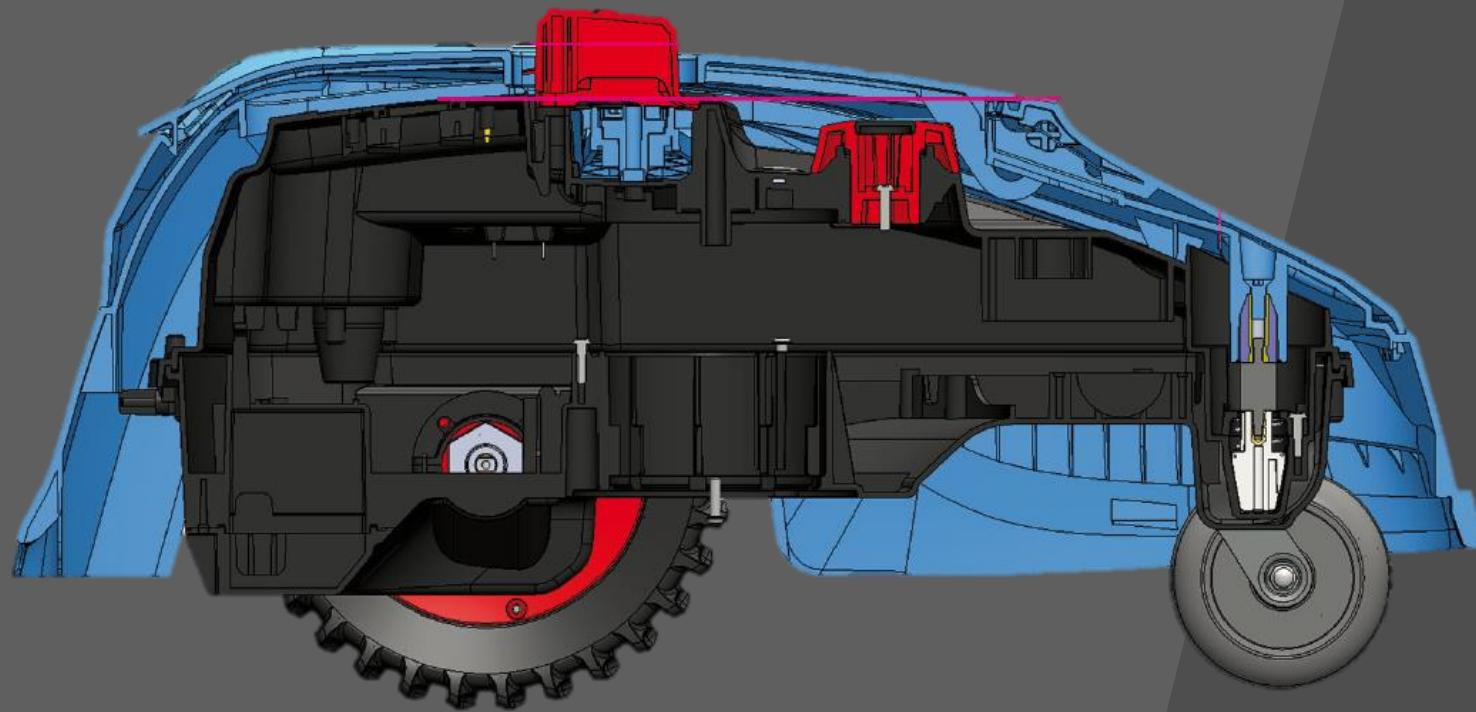

AL-KO

QUALITY FOR LIFE

AL-KO Robolinho® Ny design 2023

NY DESIGN SOLO[®] BY AL-KO ROBOLINHO[®] 2023

LÄTT ATT MANÖVERA UNDER BUSKAR, HÄCKAR OCH TRÄD

solo[®]
by **AL-KO**

PLATT, SLIMMAD KÅPA

Minimerar risken för att STOPP-knappen
aktiveras i onödan

Nya **REJÄLA DRIVHJUL**
MED OPTIMALT FÄSTE

Gennomsiktig display cover
GER EN TYDLIG SIKT ÖVER
KONTROLLPANELEN

HÖG BAKÄNDE minskar risken att Robolinho[®]
fastnar på ojämna gräsmattor och förenklar
scanning av QR-koden för InTouch app