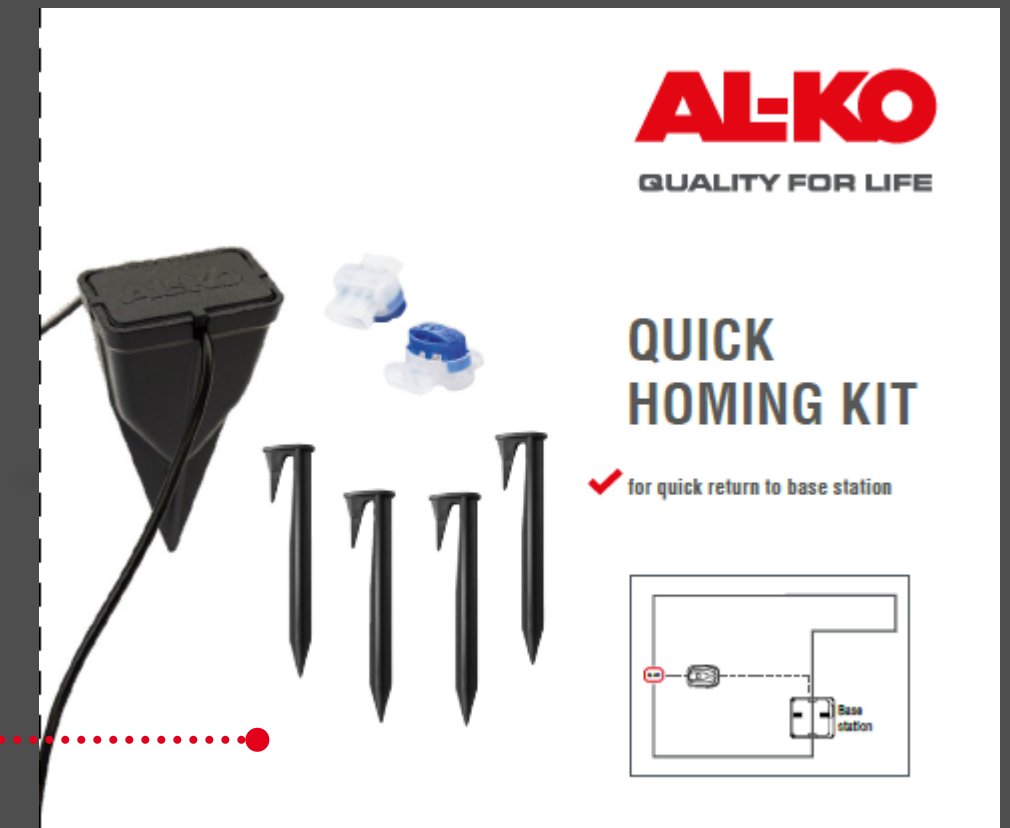

Nytt tillbehör

- | Quick Homing Kit säkerställer snabb återgång till laddstationen och minimerer slitage på gräsmattan