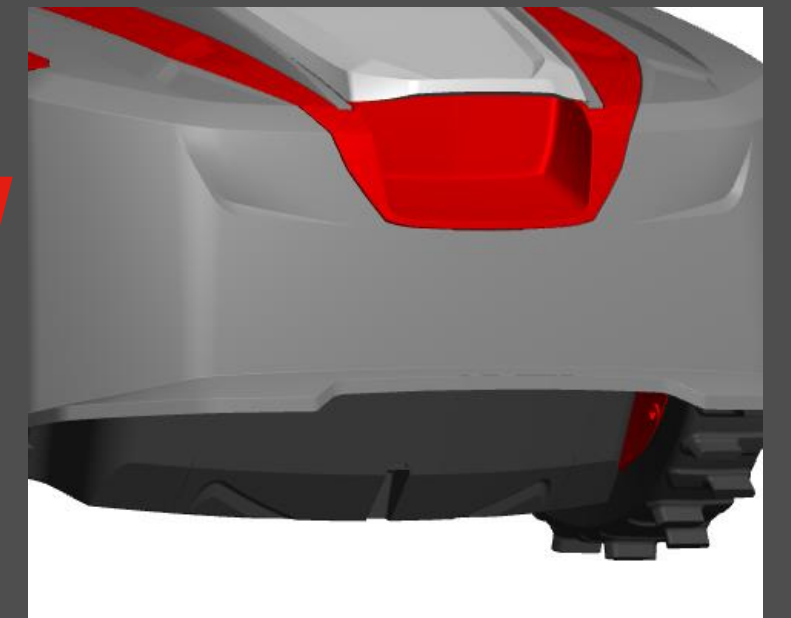

Nya **REJÄLA DRIVHJUL**
MED OPTIMALT FÄSTE

Gennomsiktig display cover
GER EN TYDLIG SIKT ÖVER
KONTROLLPANELEN

HÖG BAKÄNDE minskar risken att Robolinho[®]
fastnar på ojämna gräsmattor och förenklar
scanning av QR-koden för InTouch app