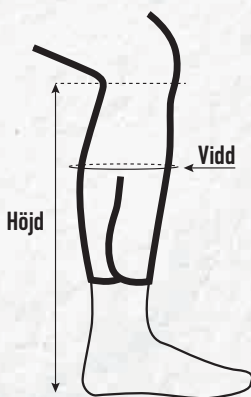

STORLEKSGUIDE

EQUIPAGE CHAPS BURNLEY

Storlek	Normal		Höga	
	Höjd (cm)	Vidd (cm)	Höjd (cm)	Vidd (cm)
XXXS	35	31	37	31
XXS	36	32	38	32
XS	38	34	40	34
S	39	35	41	35
M	40	36	42	36
L	41	37	43	37
XL	43	38	45	38
XXL	43	39	46	39

Höjden mäts från knäets baksida och ner. Vidden mäts invändigt på chapsens bredaste ställe utan att dra ut resåren.

GRANNGÅRDEN
ETABL. 1880