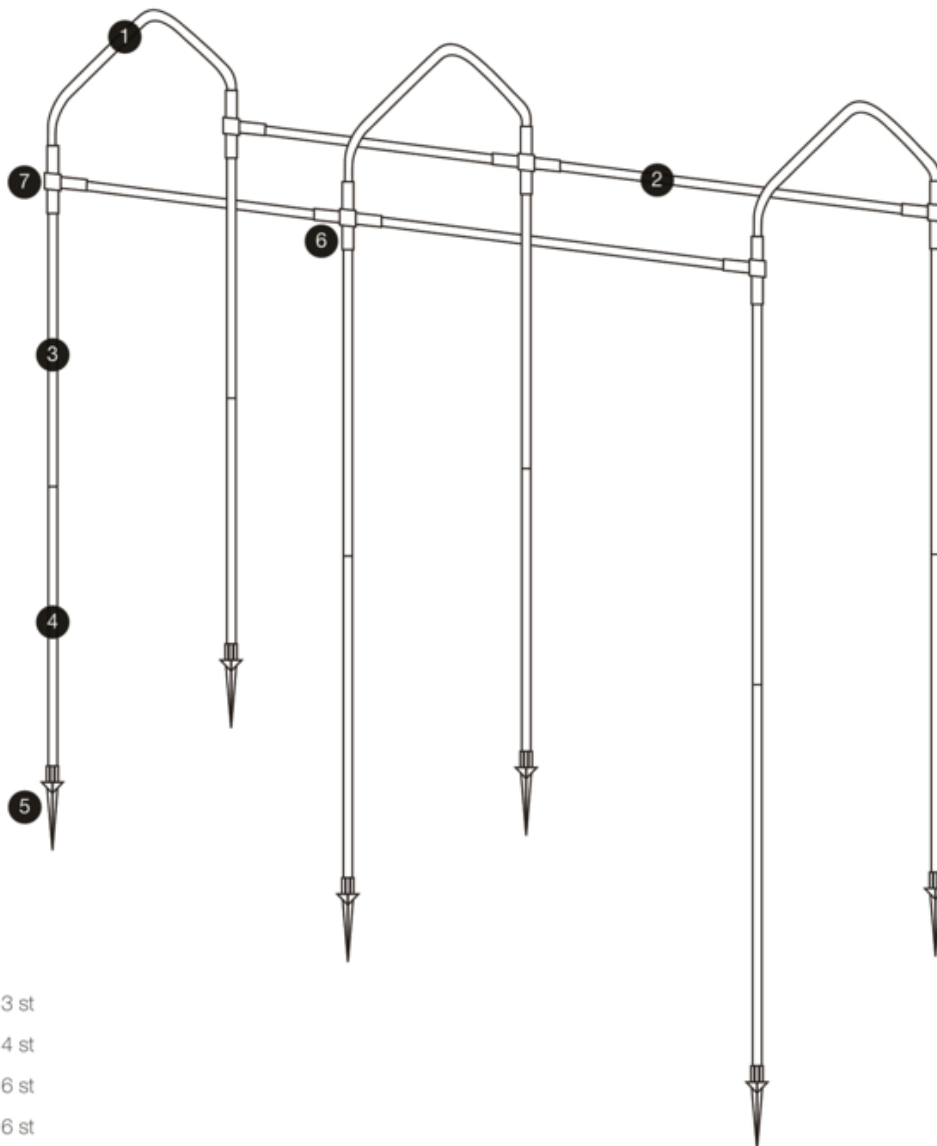

Monteringskiss  
för ställning 120 x 80, höjd 135 cm  
art. nr 43559

- 1 3 st
- 2 4 st
- 3 6 st
- 4 6 st
- 5 6 st + 1 extra
- 6 2 st + 1 extra
- 7 4 st + 1 extra